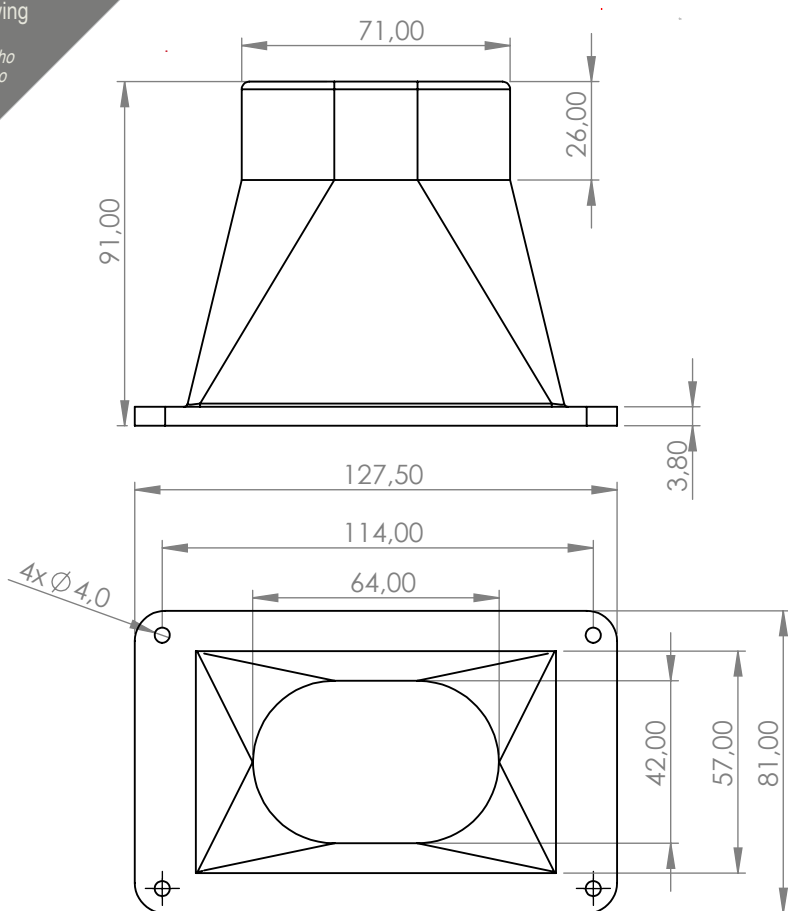

Technical
Drawing

Desenho
Técnico

Technical
Specification

Especificação
Técnica

Imagem
Ilustrativa

Duto Reto
Material Polipropileno

Straight Duct
Material Polypropylene

F-01